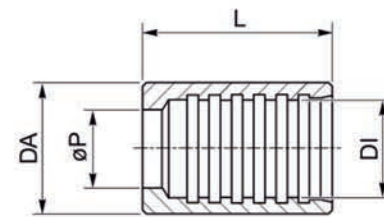

DN2 TEST HORTUMU BAŞLIKLARI

HAZIR PRESLENMİŞ DN2 HORTUMLAR

UNF-UNF KONTRALI DİRSEKLER

MALZEME KODU	ÜRÜN ADI	BİRİM FİYATI
1	DN2 M16x2 SOMUNLU DÜZ	2,25 €
2	DN2 R1/4 SOMUNLU DÜZ	2,30 €
3	DN2 M16x1.5 SOMUNLU DÜZ	3,80 €
4	DN2 M12.65 x 1.5 SOMUNLU DÜZ	3,95 €
5	DN2 M12x1.5 6L SOMUNLU DÜZ	1,90 €
6	DN2 M14x1.5 8L SOMUNLU DÜZ	2,04 €
7	DN2 M16x1.5 10L SOMUNLU DÜZ	2,21 €
8	DN2 R1/8 SOMUNLU DÜZ	2,35 €
9	DN2 R1/4 SOMUNLU DÜZ	2,21 €
10	DN2 7/16 UNF SOMUNLU DÜZ	2,51 €
11	DN2 9/16 UNF SOMUNLU DÜZ	2,71 €
12	DN2 6mm BORU UÇLU DÜZ	1,48 €
13	DN2 8mm BORU UÇLU DÜZ	1,54 €
14	DN2 8mm HALKA	5,80 €
15	DN2 10mm HALKA	5,88 €
16	DN2 PLUG-İN BAĞLANTI	1,95 €
17	DN2 M16x2 SOMUNLU 90°	6,38 €
18	DN2 R1/4 SOMUNLU 90°	6,61 €
19	DN2 M12x1.5 6L SOMUNLU 90°	4,76 €
20	DN2 M14x1.5 8L SOMUNLU 90°	5,15 €
21	DN2 M16x1.5 10L SOMUNLU 90°	5,52 €
22	DN2 6mm BORU UÇLU 90°	3,67 €
23	DN2 8mm BORU UÇLU 90°	3,89 €
24	DN2 SOKET	0,30 €
25	DN2 HORTUM 50cm	6,70 €
26	DN2 HORTUM 100cm	8,20 €
27	DN2 HORTUM 150cm	9,70 €
28	DN2 HORTUM 200cm	11,20 €
29	DN2 HORTUM 250cm	12,70 €
30	DN2 HORTUM 300cm	14,20 €
31	DN2 HORTUM 400cm	17,20 €
32	DN2 HORTUM 500cm	20,20 €