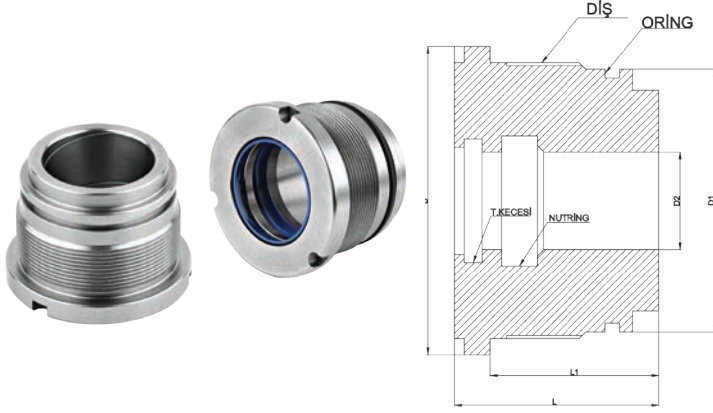

GDC-B SERİSİ HİDROLİK SİLİNDİR BOĞAZ KEPLERİ

GG-25 / GG-26 KALİTE HİDROLİK SİLİNDİR BOĞAZ (KEP) DÖKÜM

ÜRÜN KODU	NUTRİNG	TOZ KEÇESİ	ORİNG	D	D1	D2	L	L1	DIŞ	BİRİM FİYATI	KEÇELİ BİRİM FİYATI
GDC-B 32x16	YOK	16x24x5/7	28x2,5	40	33	16	40	32	36x1,5	8,50	₺ 10,00
GDC-B 32x18	18x25x5	18x26x5/7	28x2,5	40	33	18	40	32	36x1,5	8,50	₺ 12,70
GDC-B 32x20	20x28x5	20x28x5/7	28x2,5	40	33	20	40	32	36x1,5	8,50	₺ 12,20
GDC-B 32x22	22x30x6	22x30x5/7	28x2,5	40	33	22	40	32	36x1,5	8,50	₺ 12,10
GDC-B 35x20	20x28x5	20x28x5/7	31x3	45	36	20	40	32	39x1,5	8,90	₺ 12,60
GDC-B 35x22	22x30x6	22x30x5/7	31x3	45	36	22	40	32	39x1,5	8,90	₺ 12,50
GDC-B 35-25	25x35x6	25x33x5/7	31x3	45	36	25	40	32	39x1,5	8,90	₺ 12,60
GDC-B 40-16	YOK	16x24x5/7	36x3	50	41	16	40	32	45x1,5	9,30	₺ 10,80
GDC-B 40x20	20x28x5	20x28x5/7	36x3	50	41	20	40	32	45x1,5	9,30	₺ 13,00
GDC-B 40x22	22x30x6	22x30x5/7	36x3	50	41	22	40	32	45x1,5	9,30	₺ 12,90
GDC-B 40x25	25x35x6	25x33x5/7	36x3	50	41	25	40	32	45x1,5	9,30	₺ 13,00
GDC-B 40x28	28x38x6	28x36x5/7	36x3	50	41	28	40	32	45x1,5	9,30	₺ 14,30
GDC-B 45x20	20x28x5	20x28x5/7	39.69x3.53	55	46	20	45	37	50x1,5	11,50	₺ 15,20
GDC-B 45x25	25x35x6	25x33x5/7	39.69x3.53	55	46	25	45	37	50x1,5	11,50	₺ 15,30
GDC-B 45x28	28x38x6	28x36x5/7	39.69x3.53	55	46	28	45	37	50x1,5	11,50	₺ 15,40
GDC-B 45x30	30x40x8	30x38x5/7	39.69x3.53	55	46	30	45	37	50x1,5	11,50	₺ 15,60
GDC-B 50x20	20x28x5	20x28x5/7	44.45x3.53	60	51	20	45	37	55x1,5	11,80	₺ 15,50
GDC-B 50x22	22x30x6	22x30x5/7	44.45x3.53	60	51	22	45	37	55x1,5	11,80	₺ 15,50
GDC-B 50x25	25x35x6	25x33x5/7	44.45x3.53	60	51	25	45	37	55x1,5	11,80	₺ 15,60
GDC-B 50x28	28x38x6	28x36x5/7	44.45x3.53	60	51	28	45	37	55x1,5	11,80	₺ 16,90
GDC-B 50x30	30x40x8	30x38x5/7	44.45x3.53	60	51	30	45	37	55x1,5	11,80	₺ 15,90
GDC-B 50x32	32x40x8	32x40x5/7	44.45x3.53	60	51	32	45	37	55x1,5	11,80	₺ 17,30
GDC-B 50x35	35x45x8	35x43x5/7	44.45x3.53	60	51	35	45	37	55x1,5	11,80	₺ 17,00
GDC-B 50x36	36x46x8	36x44x5/7	44.45x3.53	60	51	36	45	37	55x1,5	11,80	₺ 16,70
GDC-B 55x25	25x35x6	25x33x5/7	47.63x3.53	65	56	25	52	42	60x1,5	13,50	₺ 17,30
GDC-B 55x30	30x40x8	30x38x5/7	47.63x3.53	65	56	30	52	42	60x1,5	13,50	₺ 17,70
GDC-B 55x35	35x45x8	35x43x5/7	47.63x3.53	65	56	35	52	42	60x1,5	13,50	₺ 18,70
GDC-B 60x25	25x35x6	25x33x5/7	53.57x3.53	70	61	25	52	42	65x1,5	15,50	₺ 19,70
GDC-B 60x30	30x40x8	30x38x5/7	53.57x3.53	70	61	30	52	42	65x1,5	15,50	₺ 19,70
GDC-B 60x35	35x45x8	35x43x5/7	53.57x3.53	70	61	35	52	42	65x1,5	14,10	₺ 19,50
GDC-B 60x40	40x50x10	40x48x5/7	53.57x3.53	70	61	40	52	42	65x1,5	14,10	₺ 19,30
GDC-B 60x45	45x55x10	45x55x5/7	53.57x3.53	70	61	45	52	42	65x1,5	14,10	₺ 19,60
GDC-B 63x30	30x40x8	30x38x5/7	57.15x3.53	75	64	30	52	42	69x1,5	15,90	₺ 20,10
GDC-B 63x35	35x45x8	35x43x5/7	57.15x3.53	75	64	35	52	42	69x1,5	15,90	₺ 21,30
GDC-B 63x36	36x46x8	36x44x5/7	57.15x3.53	75	64	36	52	42	69x1,5	15,90	₺ 20,80
GDC-B 63x40	40x50x10	40x48x5/7	57.15x3.53	75	64	40	52	42	69x1,5	14,70	₺ 20,10