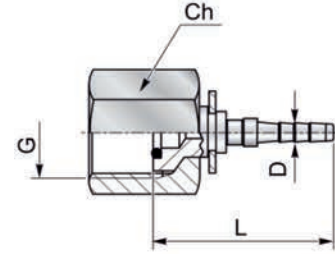

DN2 TEST HORTUMU BAŞLIKLARI

HAZIR PRESLENMİŞ DN2 HORTUMLAR

UNF-UNF KONTRALI DİRSEKLER

MALZEME KODU	ÜRÜN ADI	BİRİM FİYATI
1	DN2 M16x2 SOMUNLU DÜZ	2,25 €
2	DN2 R1/4 SOMUNLU DÜZ	2,30 €
3	DN2 M16x1.5 SOMUNLU DÜZ	3,80 €
4	DN2 M12.65 x 1.5 SOMUNLU DÜZ	3,95 €
5	DN2 M12x1.5 6L SOMUNLU DÜZ	1,90 €
6	DN2 M14x1.5 8L SOMUNLU DÜZ	2,04 €
7	DN2 M16x1.5 10L SOMUNLU DÜZ	2,21 €
8	DN2 R1/8 SOMUNLU DÜZ	2,35 €
9	DN2 R1/4 SOMUNLU DÜZ	2,21 €
10	DN2 7/16 UNF SOMUNLU DÜZ	2,51 €
11	DN2 9/16 UNF SOMUNLU DÜZ	2,71 €
12	DN2 6mm BORU UÇLU DÜZ	1,48 €
13	DN2 8mm BORU UÇLU DÜZ	1,54 €
14	DN2 8mm HALKA	5,80 €
15	DN2 10mm HALKA	5,88 €
16	DN2 PLUG-İN BAĞLANTI	1,95 €
17	DN2 M16x2 SOMUNLU 90°	6,38 €
18	DN2 R1/4 SOMUNLU 90°	6,61 €
19	DN2 M12x1.5 6L SOMUNLU 90°	4,76 €
20	DN2 M14x1.5 8L SOMUNLU 90°	5,15 €
21	DN2 M16x1.5 10L SOMUNLU 90°	5,52 €
22	DN2 6mm BORU UÇLU 90°	3,67 €
23	DN2 8mm BORU UÇLU 90°	3,89 €
24	DN2 SOKET	0,30 €
25	DN2 HORTUM 50cm	6,70 €
26	DN2 HORTUM 100cm	8,20 €
27	DN2 HORTUM 150cm	9,70 €
28	DN2 HORTUM 200cm	11,20 €
29	DN2 HORTUM 250cm	12,70 €
30	DN2 HORTUM 300cm	14,20 €
31	DN2 HORTUM 400cm	17,20 €
32	DN2 HORTUM 500cm	20,20 €