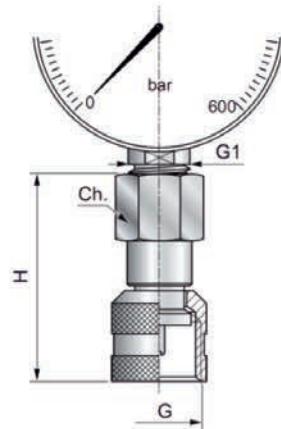

DN2 TEST HORTUMU BAŞLIKLARI

HAZIR PRESLENMİŞ DN2 HORTUMLAR

UNF-UNF KONTRALI DİRSEKLER

MALZEME KODU	ÜRÜN ADI	BİRİM FİYATI
1	DN2 M16x2 SOMUNLU DÜZ	2,25 €
2	DN2 R1/4 SOMUNLU DÜZ	2,30 €
3	DN2 M16x1.5 SOMUNLU DÜZ	3,80 €
4	DN2 M12.65 x 1.5 SOMUNLU DÜZ	3,95 €
5	DN2 M12x1.5 6L SOMUNLU DÜZ	1,90 €
6	DN2 M14x1.5 8L SOMUNLU DÜZ	2,04 €
7	DN2 M16x1.5 10L SOMUNLU DÜZ	2,21 €
8	DN2 R1/8 SOMUNLU DÜZ	2,35 €
9	DN2 R1/4 SOMUNLU DÜZ	2,21 €
10	DN2 7/16 UNF SOMUNLU DÜZ	2,51 €
11	DN2 9/16 UNF SOMUNLU DÜZ	2,71 €
12	DN2 6mm BORU UÇLU DÜZ	1,48 €
13	DN2 8mm BORU UÇLU DÜZ	1,54 €
14	DN2 8mm HALKA	5,80 €
15	DN2 10mm HALKA	5,88 €
16	DN2 PLUG-İN BAĞLANTI	1,95 €
17	DN2 M16x2 SOMUNLU 90°	6,38 €
18	DN2 R1/4 SOMUNLU 90°	6,61 €
19	DN2 M12x1.5 6L SOMUNLU 90°	4,76 €
20	DN2 M14x1.5 8L SOMUNLU 90°	5,15 €
21	DN2 M16x1.5 10L SOMUNLU 90°	5,52 €
22	DN2 6mm BORU UÇLU 90°	3,67 €
23	DN2 8mm BORU UÇLU 90°	3,89 €
24	DN2 SOKET	0,30 €
25	DN2 HORTUM 50cm	6,70 €
26	DN2 HORTUM 100cm	8,20 €
27	DN2 HORTUM 150cm	9,70 €
28	DN2 HORTUM 200cm	11,20 €
29	DN2 HORTUM 250cm	12,70 €
30	DN2 HORTUM 300cm	14,20 €
31	DN2 HORTUM 400cm	17,20 €
32	DN2 HORTUM 500cm	20,20 €