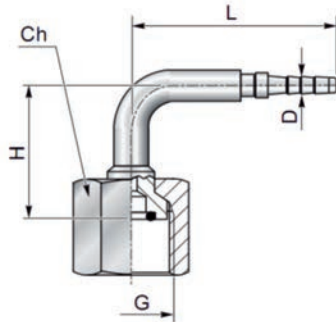

DN2 TEST HORTUMU BAŞLIKLARI

HAZIR PRESLENMİŞ DN2 HORTUMLAR

UNF-UNF KONTRALI DİRSEKLER

MALZEME KODU	ÜRÜN ADI	BİRİM FİYATI
1	DN2 M16x2 SOMUNLU DÜZ	2,25 €
2	DN2 R1/4 SOMUNLU DÜZ	2,30 €
3	DN2 M16x1.5 SOMUNLU DÜZ	3,80 €
4	DN2 M12.65 x 1.5 SOMUNLU DÜZ	3,95 €
5	DN2 M12x1.5 6L SOMUNLU DÜZ	1,90 €
6	DN2 M14x1.5 8L SOMUNLU DÜZ	2,04 €
7	DN2 M16x1.5 10L SOMUNLU DÜZ	2,21 €
8	DN2 R1/8 SOMUNLU DÜZ	2,35 €
9	DN2 R1/4 SOMUNLU DÜZ	2,21 €
10	DN2 7/16 UNF SOMUNLU DÜZ	2,51 €
11	DN2 9/16 UNF SOMUNLU DÜZ	2,71 €
12	DN2 6mm BORU UÇLU DÜZ	1,48 €
13	DN2 8mm BORU UÇLU DÜZ	1,54 €
14	DN2 8mm HALKA	5,80 €
15	DN2 10mm HALKA	5,88 €
16	DN2 PLUG-İN BAĞLANTI	1,95 €
17	DN2 M16x2 SOMUNLU 90°	6,38 €
18	DN2 R1/4 SOMUNLU 90°	6,61 €
19	DN2 M12x1.5 6L SOMUNLU 90°	4,76 €
20	DN2 M14x1.5 8L SOMUNLU 90°	5,15 €
21	DN2 M16x1.5 10L SOMUNLU 90°	5,52 €
22	DN2 6mm BORU UÇLU 90°	3,67 €
23	DN2 8mm BORU UÇLU 90°	3,89 €
24	DN2 SOKET	0,30 €
25	DN2 HORTUM 50cm	6,70 €
26	DN2 HORTUM 100cm	8,20 €
27	DN2 HORTUM 150cm	9,70 €
28	DN2 HORTUM 200cm	11,20 €
29	DN2 HORTUM 250cm	12,70 €
30	DN2 HORTUM 300cm	14,20 €
31	DN2 HORTUM 400cm	17,20 €
32	DN2 HORTUM 500cm	20,20 €