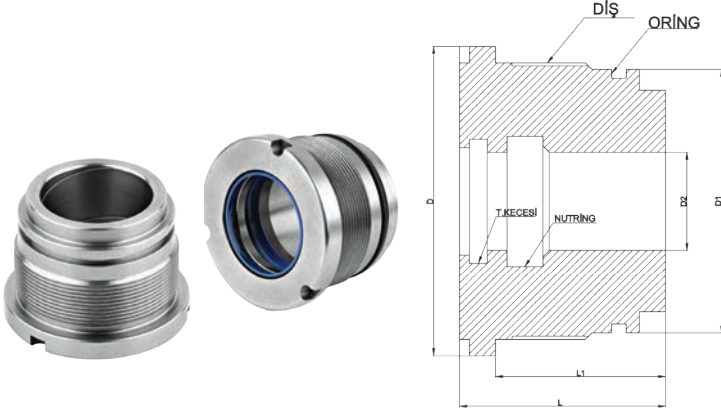

GQC

www.oleocon.com.tr

GDC-B SERİSİ HİDROLİK SİLİNDİR BOĞAZ KEPLERİ

GG-25 / GG-26 KALİTE HİDROLİK SİLİNDİR BOĞAZ (KEP) DÖKÜM

ÜRÜN KODU	NUTRİNG	TOZ KEÇESİ	ORİNG	D	D1	D2	L	L1	DIŞ	BİRİM FİYATI	KEÇELİ BİRİM FİYATI
GDC-B 32x16	YOK	16x24x5/7	28x2,5	40	33	16	40	32	36x1,5	8,50	₺ 10,00
GDC-B 32x18	18x25x5	18x26x5/7	28x2,5	40	33	18	40	32	36x1,5	8,50	₺ 12,70
GDC-B 32x20	20x28x5	20x28x5/7	28x2,5	40	33	20	40	32	36x1,5	8,50	₺ 12,20
GDC-B 32x22	22x30x6	22x30x5/7	28x2,5	40	33	22	40	32	36x1,5	8,50	₺ 12,10
GDC-B 35x20	20x28x5	20x28x5/7	31x3	45	36	20	40	32	39x1,5	8,90	₺ 12,60
GDC-B 35x22	22x30x6	22x30x5/7	31x3	45	36	22	40	32	39x1,5	8,90	₺ 12,50
GDC-B 35-25	25x35x6	25x33x5/7	31x3	45	36	25	40	32	39x1,5	8,90	₺ 12,60
GDC-B 40-16	YOK	16x24x5/7	36x3	50	41	16	40	32	45x1,5	9,30	₺ 10,80
GDC-B 40x20	20x28x5	20x28x5/7	36x3	50	41	20	40	32	45x1,5	9,30	₺ 13,00
GDC-B 40x22	22x30x6	22x30x5/7	36x3	50	41	22	40	32	45x1,5	9,30	₺ 12,90
GDC-B 40x25	25x35x6	25x33x5/7	36x3	50	41	25	40	32	45x1,5	9,30	₺ 13,00
GDC-B 40x28	28x38x6	28x36x5/7	36x3	50	41	28	40	32	45x1,5	9,30	₺ 14,30
GDC-B 45x20	20x28x5	20x28x5/7	39.69x3.53	55	46	20	45	37	50x1,5	11,50	₺ 15,20
GDC-B 45x25	25x35x6	25x33x5/7	39.69x3.53	55	46	25	45	37	50x1,5	11,50	₺ 15,30
GDC-B 45x28	28x38x6	28x36x5/7	39.69x3.53	55	46	28	45	37	50x1,5	11,50	₺ 15,40
GDC-B 45x30	30x40x8	30x38x5/7	39.69x3.53	55	46	30	45	37	50x1,5	11,50	₺ 15,60
GDC-B 50x20	20x28x5	20x28x5/7	44.45x3.53	60	51	20	45	37	55x1,5	11,80	₺ 15,50
GDC-B 50x22	22x30x6	22x30x5/7	44.45x3.53	60	51	22	45	37	55x1,5	11,80	₺ 15,50
GDC-B 50x25	25x35x6	25x33x5/7	44.45x3.53	60	51	25	45	37	55x1,5	11,80	₺ 15,60
GDC-B 50x28	28x38x6	28x36x5/7	44.45x3.53	60	51	28	45	37	55x1,5	11,80	₺ 16,90
GDC-B 50x30	30x40x8	30x38x5/7	44.45x3.53	60	51	30	45	37	55x1,5	11,80	₺ 15,90
GDC-B 50x32	32x40x8	32x40x5/7	44.45x3.53	60	51	32	45	37	55x1,5	11,80	₺ 17,30
GDC-B 50x35	35x45x8	35x43x5/7	44.45x3.53	60	51	35	45	37	55x1,5	11,80	₺ 17,00
GDC-B 50x36	36x46x8	36x44x5/7	44.45x3.53	60	51	36	45	37	55x1,5	11,80	₺ 16,70
GDC-B 55x25	25x35x6	25x33x5/7	47.63x3.53	65	56	25	52	42	60x1,5	13,50	₺ 17,30
GDC-B 55x30	30x40x8	30x38x5/7	47.63x3.53	65	56	30	52	42	60x1,5	13,50	₺ 17,70
GDC-B 55x35	35x45x8	35x43x5/7	47.63x3.53	65	56	35	52	42	60x1,5	13,50	₺ 18,70
GDC-B 60x25	25x35x6	25x33x5/7	53.57x3.53	70	61	25	52	42	65x1,5	15,50	₺ 19,70
GDC-B 60x30	30x40x8	30x38x5/7	53.57x3.53	70	61	30	52	42	65x1,5	15,50	₺ 19,70
GDC-B 60x35	35x45x8	35x43x5/7	53.57x3.53	70	61	35	52	42	65x1,5	14,10	₺ 19,50
GDC-B 60x40	40x50x10	40x48x5/7	53.57x3.53	70	61	40	52	42	65x1,5	14,10	₺ 19,30
GDC-B 60x45	45x55x10	45x55x5/7	53.57x3.53	70	61	45	52	42	65x1,5	14,10	₺ 19,60
GDC-B 63x30	30x40x8	30x38x5/7	57.15x3.53	75	64	30	52	42	69x1,5	15,90	₺ 20,10
GDC-B 63x35	35x45x8	35x43x5/7	57.15x3.53	75	64	35	52	42	69x1,5	15,90	₺ 21,30
GDC-B 63x36	36x46x8	36x44x5/7	57.15x3.53	75	64	36	52	42	69x1,5	15,90	₺ 20,80
GDC-B 63x40	40x50x10	40x48x5/7	57.15x3.53	75	64	40	52	42	69x1,5	14,70	₺ 20,10