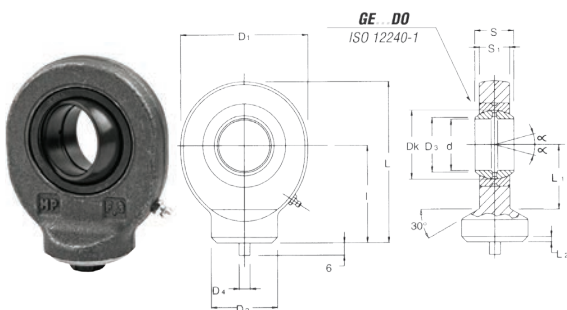

YUVARLAK TİP KAYNAKLI ROT MAFSALLARI

ÜRÜN KODU	D	I	S	D1	D2	D3	D4	S1	L	L1	L2	a	BİRİM FİYATI (Euro)
S 20 C	20	38	16	53	27,5	24,1	4	13	64,5	27,5	3	9	€ 4,68
S 25 C	25	45	20	64	33,5	29,3	4	17	77	33	4	7	€ 5,75
S 30 C	30	51	22	73	40	34,2	4	19	87,5	37,5	4	6	€ 7,68
S 35 C	35	61	25	82	47	39,7	4	21	102	43	4	6	€ 10,80
S 40 C	40	69	28	92	52	45	4	23	115	48	5	7	€ 13,85
S 45 C	45	77	32	102	58	50,7	6	27	123	52	5	7	€ 16,22
S 50 C	50	88	35	112	62	56	6	30	144	59	6	6	€ 19,58
S 60 C	60	100	44	137	70	66,8	6	38	167,5	72,5	8	6	€ 36,60
S 70 C	70	115	49	161	80	77,8	6	42	195	86	10	6	€ 60,60
S 80 C	80	141	55	180	95	89,4	6	47	231	98	10	6	€ 71,40