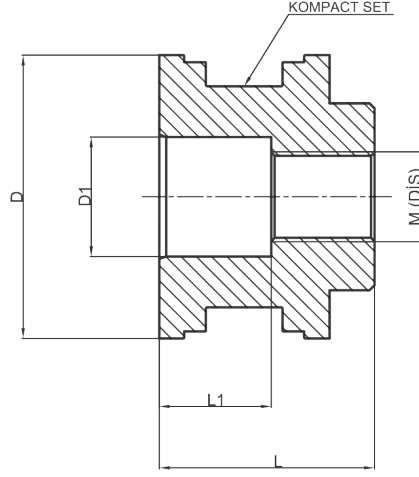

SİLİNDİR

PİSTONLARI

GQC

www.oleocon.com.tr

GDC-P SERİSİ HİDROLİK SİLİNDİR PİSTON

1040/1050 ÇELİK PİSTON DÜZ TİP

ÜRÜN KODU	NUTRİNG	TOZ KEÇESİ	ORİNG	D	D1	BİRİM FİYATI	KEÇELİ BİRİM FİYATI
GDC-P 32x15	32x24x15.5x3.10	YOK	32	15	32	₺ 5,40	₺ 9,60
GDC-P 35x16	35x25x16.4x6,35	16x3	35	16	40	₺ 5,60	₺ 10,70
GDC-P 40x16	40x32x15.5x3,20	16x3	40	16	40	₺ 7,10	₺ 12,10
GDC-P 40x20	40x32x15.5x3,20	20x3	40	20	40	₺ 7,10	₺ 12,10
GDC-P 45x20	45x35x16,4x6,35	20x3	45	20	40	₺ 7,10	₺ 12,90
GDC-P 50x16	50x38x20,5x4,20	16x3	50	16	40	₺ 8,30	₺ 13,80
GDC-P 50x20	50x38x20,5x4,20	20x3	50	20	40	₺ 8,30	₺ 13,80
GDC-P 50x30	50x38x20,5x4,20	30x3	50	30	40	₺ 8,30	₺ 13,80
GDC-P 55x20	55x39x20,5x3,10	20x3	55	20	40	₺ 9,10	₺ 15,00
GDC-P 60x20	60x48x20,5x4,20	20x3	60	20	40	₺ 10,10	₺ 16,50
GDC-P 63x20	63x51x20,5x4,20	20x3	63	20	40	₺ 10,60	₺ 17,00
GDC-P 63x25	63x51x20,5x4,20	25x3	63	25	40	₺ 10,60	₺ 17,00
GDC-P 63x30	63x51x20,5x4,20	30x3	63	30	40	₺ 10,60	₺ 17,00
GDC-P 65x25	65x49x20,5x3,10	25x3	65	25	40	₺ 10,90	₺ 18,60
GDC-P 70x25	70x58x20,5x4,20	25x3	70	25	40	₺ 11,60	₺ 18,60
GDC-P 70x30	70x58x20,5x4,20	30x3	70	30	40	₺ 11,60	₺ 18,60
GDC-P 75x32	75x55x22,4x6,35	32x3	75	32	50	₺ 13,80	₺ 21,50
GDC-P 80x27	80x66x22,4x5,20	27x3	80	27	50	₺ 15,50	₺ 23,90
GDC-P 80x30	80x66x22,4x5,20	30x3	80	30	50	₺ 15,50	₺ 23,90
GDC-P 85x32	85x65x22,4x6,35	32x3	85	32	50	₺ 16,70	₺ 26,30
GDC-P 90x30	90x76x22,4x5,20	30x3	90	30	50	₺ 17,90	₺ 27,20
GDC-P 100x33	100x86x22,4x5,20	33x3	100	33	50	₺ 21,20	₺ 31,70
GDC-P 100x40	100x86x22,4x5,20	40x4	100	40	50	₺ 21,20	₺ 31,80
GDC-P 110x40	110x96x22,4x5,20	40x4	110	40	50	₺ 22,70	₺ 34,00
GDC-P 115x40	115x101x22,4x5,20	40x4	115	40	50	₺ 25,70	₺ 37,00
GDC-P 120x40	120x106x22,4x5,20	40x4	120	40	50	₺ 26,90	₺ 38,90
GDC-P 125x40	125x103x26,5x5,10	40x4	125	40	50	₺ 35,90	₺ 49,50
GDC-P 130x40	130x105x25,4x6,35	40x4	130	40	60	₺ 40,60	₺ 54,70
GDC-P 140x40	140x123x26,5x7,20	40x4	140	40	60	₺ 45,40	₺ 60,50
GDC-P 150x40	150x125x25,4x6,35/1	40x4	150	40	60	₺ 52,60	₺ 70,00
GDC-P 160x50	160x143x26,5x7,20	50x4	160	50	60	₺ 61,00	₺ 78,50
GDC-P 170x50	170x145x25,4x12,70	50x4	170	50	65	₺ 71,70	₺ 95,90
GDC-P 180x50	180x163x26,5x7,20	50x4	180	50	60	₺ 76,50	₺ 96,70
GDC-P 190x50	190x165x25,4x12,7	50x4	190	50	65	₺ 113,50	₺ 140,10
GDC-P 200x55	200x175x25,4x12,70/1	55x4	200	55	65	₺ 125,50	₺ 161,10
GDC-P 220x70	220x190x35,4x6,35/1	70x4	220	70	70	₺ 155,40	₺ 203,50
GDC-P 250x80	250x225x25,4x12,70	80x4	250	80	70	₺ 203,10	₺ 240,60