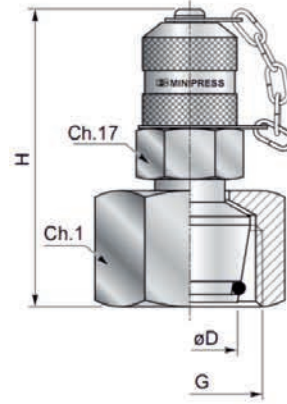

DN2 TEST HORTUMU BAŞLIKLARI

HAZIR PRESLENMİŞ DN2 HORTUMLAR

UNF-UNF KONTRALI DİRSEKLER

MALZEME KODU	ÜRÜN ADI	BİRİM FİYATI
1	DN2 M16x2 SOMUNLU DÜZ	2,25 €
2	DN2 R1/4 SOMUNLU DÜZ	2,30 €
3	DN2 M16x1.5 SOMUNLU DÜZ	3,80 €
4	DN2 M12.65 x 1.5 SOMUNLU DÜZ	3,95 €
5	DN2 M12x1.5 6L SOMUNLU DÜZ	1,90 €
6	DN2 M14x1.5 8L SOMUNLU DÜZ	2,04 €
7	DN2 M16x1.5 10L SOMUNLU DÜZ	2,21 €
8	DN2 R1/8 SOMUNLU DÜZ	2,35 €
9	DN2 R1/4 SOMUNLU DÜZ	2,21 €
10	DN2 7/16 UNF SOMUNLU DÜZ	2,51 €
11	DN2 9/16 UNF SOMUNLU DÜZ	2,71 €
12	DN2 6mm BORU UÇLU DÜZ	1,48 €
13	DN2 8mm BORU UÇLU DÜZ	1,54 €
14	DN2 8mm HALKA	5,80 €
15	DN2 10mm HALKA	5,88 €
16	DN2 PLUG-İN BAĞLANTI	1,95 €
17	DN2 M16x2 SOMUNLU 90°	6,38 €
18	DN2 R1/4 SOMUNLU 90°	6,61 €
19	DN2 M12x1.5 6L SOMUNLU 90°	4,76 €
20	DN2 M14x1.5 8L SOMUNLU 90°	5,15 €
21	DN2 M16x1.5 10L SOMUNLU 90°	5,52 €
22	DN2 6mm BORU UÇLU 90°	3,67 €
23	DN2 8mm BORU UÇLU 90°	3,89 €
24	DN2 SOKET	0,30 €
25	DN2 HORTUM 50cm	6,70 €
26	DN2 HORTUM 100cm	8,20 €
27	DN2 HORTUM 150cm	9,70 €
28	DN2 HORTUM 200cm	11,20 €
29	DN2 HORTUM 250cm	12,70 €
30	DN2 HORTUM 300cm	14,20 €
31	DN2 HORTUM 400cm	17,20 €
32	DN2 HORTUM 500cm	20,20 €