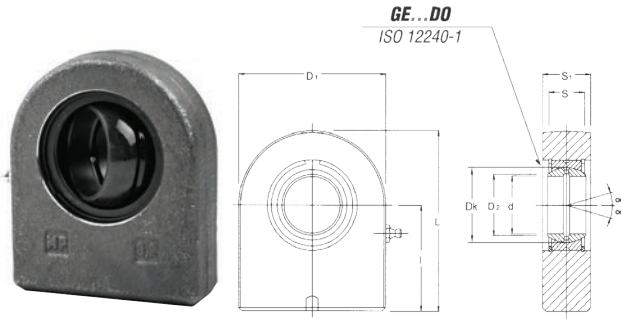

DİKDÖRTGEN TİP KAYNAKLI ROT MAFSALLARI

ÜRÜN KODU	D	I	S	LF	D1	D2	D3	D4	BİRİM FİYATI (Euro)
S 20 N	20	16	38	50	24,1	19	63	9	€ 5,43
S 25 N	25	20	45	55	29,3	23	72,5	7	€ 6,28
S 30 N	30	22	51	65	34,2	28	83,5	6	€ 9,98
S 35 N	35	25	61	83	39,7	30	102,5	6	€ 13,07
S 40 N	40	28	69	101	45	35	119	7	€ 16,68
S 45 N	45	32	77	111	50,7	60	132	7	€ 21,03
S 50 N	50	35	88	123	56	40	149,5	6	€ 29,45
S 60 N	60	44	100	140	66,8	50	170	6	€ 55,10
S 70 N	70	49	115	164	77,8	55	197	6	€ 82,70
S 80 N	80	55	141	180	89,4	60	231	6	€ 121,60
S 90 N	90	60	150	226	98,1	65	263	6	€ 177,70
S 100 N	100	70	170	250	109,5	70	295	6	€ 250,48