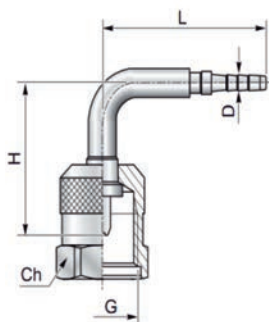

DN2 TEST HORTUMU BAŞLIKLARI

HAZIR PRESLENMİŞ DN2 HORTUMLAR

UNF-UNF KONTRALI DİRSEKLER

MALZEME KODU	ÜRÜN ADI	BİRİM FİYATI
1	DN2 M16x2 SOMUNLU DÜZ	2,25 €
2	DN2 R1/4 SOMUNLU DÜZ	2,30 €
3	DN2 M16x1.5 SOMUNLU DÜZ	3,80 €
4	DN2 M12.65 x 1.5 SOMUNLU DÜZ	3,95 €
5	DN2 M12x1.5 6L SOMUNLU DÜZ	1,90 €
6	DN2 M14x1.5 8L SOMUNLU DÜZ	2,04 €
7	DN2 M16x1.5 10L SOMUNLU DÜZ	2,21 €
8	DN2 R1/8 SOMUNLU DÜZ	2,35 €
9	DN2 R1/4 SOMUNLU DÜZ	2,21 €
10	DN2 7/16 UNF SOMUNLU DÜZ	2,51 €
11	DN2 9/16 UNF SOMUNLU DÜZ	2,71 €
12	DN2 6mm BORU UÇLU DÜZ	1,48 €
13	DN2 8mm BORU UÇLU DÜZ	1,54 €
14	DN2 8mm HALKA	5,80 €
15	DN2 10mm HALKA	5,88 €
16	DN2 PLUG-İN BAĞLANTI	1,95 €
17	DN2 M16x2 SOMUNLU 90°	6,38 €
18	DN2 R1/4 SOMUNLU 90°	6,61 €
19	DN2 M12x1.5 6L SOMUNLU 90°	4,76 €
20	DN2 M14x1.5 8L SOMUNLU 90°	5,15 €
21	DN2 M16x1.5 10L SOMUNLU 90°	5,52 €
22	DN2 6mm BORU UÇLU 90°	3,67 €
23	DN2 8mm BORU UÇLU 90°	3,89 €
24	DN2 SOKET	0,30 €
25	DN2 HORTUM 50cm	6,70 €
26	DN2 HORTUM 100cm	8,20 €
27	DN2 HORTUM 150cm	9,70 €
28	DN2 HORTUM 200cm	11,20 €
29	DN2 HORTUM 250cm	12,70 €
30	DN2 HORTUM 300cm	14,20 €
31	DN2 HORTUM 400cm	17,20 €
32	DN2 HORTUM 500cm	20,20 €