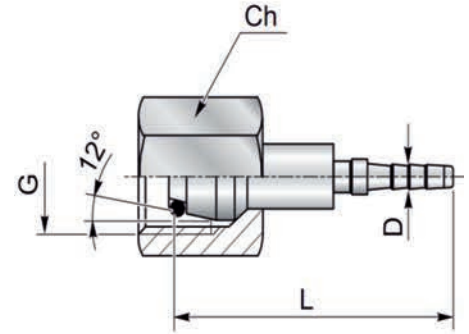

DN2 TEST HORTUMU BAŞLIKLARI

HAZIR PRESLENMİŞ DN2 HORTUMLAR

UNF-UNF KONTRALI DİRSEKLER

MALZEME KODU	ÜRÜN ADI	BİRİM FİYATI
1	DN2 M16x2 SOMUNLU DÜZ	2,25 €
2	DN2 R1/4 SOMUNLU DÜZ	2,30 €
3	DN2 M16x1.5 SOMUNLU DÜZ	3,80 €
4	DN2 M12.65 x 1.5 SOMUNLU DÜZ	3,95 €
5	DN2 M12x1.5 6L SOMUNLU DÜZ	1,90 €
6	DN2 M14x1.5 8L SOMUNLU DÜZ	2,04 €
7	DN2 M16x1.5 10L SOMUNLU DÜZ	2,21 €
8	DN2 R1/8 SOMUNLU DÜZ	2,35 €
9	DN2 R1/4 SOMUNLU DÜZ	2,21 €
10	DN2 7/16 UNF SOMUNLU DÜZ	2,51 €
11	DN2 9/16 UNF SOMUNLU DÜZ	2,71 €
12	DN2 6mm BORU UÇLU DÜZ	1,48 €
13	DN2 8mm BORU UÇLU DÜZ	1,54 €
14	DN2 8mm HALKA	5,80 €
15	DN2 10mm HALKA	5,88 €
16	DN2 PLUG-İN BAĞLANTI	1,95 €
17	DN2 M16x2 SOMUNLU 90°	6,38 €
18	DN2 R1/4 SOMUNLU 90°	6,61 €
19	DN2 M12x1.5 6L SOMUNLU 90°	4,76 €
20	DN2 M14x1.5 8L SOMUNLU 90°	5,15 €
21	DN2 M16x1.5 10L SOMUNLU 90°	5,52 €
22	DN2 6mm BORU UÇLU 90°	3,67 €
23	DN2 8mm BORU UÇLU 90°	3,89 €
24	DN2 SOKET	0,30 €
25	DN2 HORTUM 50cm	6,70 €
26	DN2 HORTUM 100cm	8,20 €
27	DN2 HORTUM 150cm	9,70 €
28	DN2 HORTUM 200cm	11,20 €
29	DN2 HORTUM 250cm	12,70 €
30	DN2 HORTUM 300cm	14,20 €
31	DN2 HORTUM 400cm	17,20 €
32	DN2 HORTUM 500cm	20,20 €