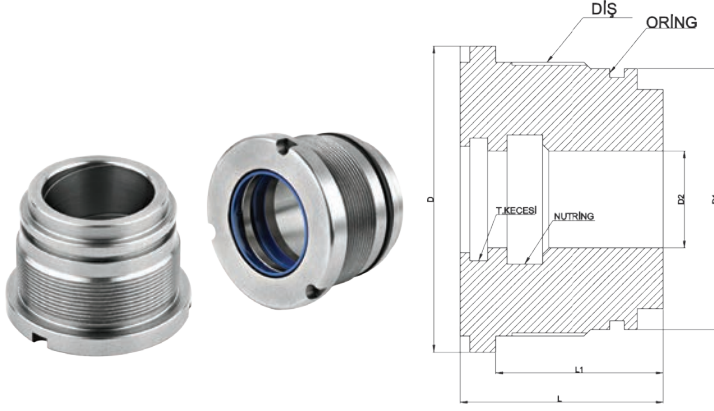

GDC-B SERİSİ HİDROLİK SİLİNDİR BOĞAZ KEPLERİ

GG-25 / GG-26 KALİTE HİDROLİK SİLİNDİR BOĞAZ (KEP) DÖKÜM

ÜRÜN KODU	NUTRİNG	TOZ KEÇESİ	ORİNG	D	D1	D2	L	L1	DIŞ	BİRİM FİYATI	KEÇELİ BİRİM FİYATI
GDC-B 90x35	35x45x8	35x43x5/7	84x4	105	91	35	63	52	95x2	₺ 33,20	₺ 38,80
GDC-B 90x40	40x50x10	40x48x5/7	84x4	105	91	40	63	52	95x2	₺ 33,20	₺ 38,80
GDC-B 90x45	45x55x10	45x55x5/7	84x4	105	91	45	63	52	95x2	₺ 33,20	₺ 39,10
GDC-B 90x50	50x60x10	50x60x5/7	84x4	105	91	50	63	52	95x2	₺ 30,20	₺ 36,60
GDC-B 90x55	55x65x10	55x65x5/7	84x4	105	91	55	63	52	95x2	₺ 30,20	₺ 36,70
GDC-B 90x60	60x70x10	60x70x5/7	84x4	105	91	60	63	52	95x2	₺ 30,20	₺ 37,90
GDC-B 90x65	65x75x10	65x75x5/7	84x4	105	91	65	63	52	95x2	₺ 30,20	₺ 38,40
GDC-B 100x40	40x50x10	40x48x5/7	90x5	115	101	40	82	70	105x2	₺ 48,30	₺ 54,10
GDC-B 100x45	45x55x10	45x55x5/7	90x5	115	101	45	82	70	105x2	₺ 48,30	₺ 54,30
GDC-B 100x50	50x60x10	50x60x5/7	90x5	115	101	50	82	70	105x2	₺ 43,50	₺ 50,00
GDC-B 100x55	55x65x10	55x65x5/7	90x5	115	101	55	82	70	105x2	₺ 43,50	₺ 50,20
GDC-B 100x56	56x66x10	56x66x5/7	90x5	115	101	56	82	70	105x2	₺ 43,50	₺ 52,10
GDC-B 100x60	60x70x10	60x70x5/7	90x5	115	101	60	82	70	105x2	₺ 40,00	₺ 47,80
GDC-B 100x65	65x75x10	65x75x5/7	90x5	115	101	65	82	70	105x2	₺ 40,00	₺ 48,30
GDC-B 100x70	70x80x12	70x80x5/7	90x5	115	101	70	82	70	105x2	₺ 36,30	₺ 43,60
GDC-B 100x75	75x85x12	75x87x12/7	90x5	115	101	75	82	70	105x2	₺ 36,30	₺ 44,70
GDC-B 100x80	80x90x12	80x92x12/7	90x5	115	101	80	82	70	105x2	₺ 36,30	₺ 44,30
GDC-B 110x50	50x60x10	50x60x5/7	100x5	130	111	50	82	70	115x2	₺ 51,60	₺ 58,30
GDC-B 110x55	55x65x10	55x65x5/7	100x5	130	111	55	82	70	115x2	₺ 51,60	₺ 58,30
GDC-B 110x56	56x66x10	56x66x5/7	100x5	130	111	56	82	70	115x2	₺ 51,60	₺ 60,20
GDC-B 110x60	60x70x10	60x70x5/7	100x5	130	111	60	82	70	115x2	₺ 49,20	₺ 57,10
GDC-B 110x65	65x75x10	65x75x5/7	100x5	130	111	65	82	70	115x2	₺ 49,20	₺ 57,50
GDC-B 110x70	70x80x12	70x80x5/7	100x5	130	111	70	82	70	115x2	₺ 44,20	₺ 51,50
GDC-B 110x75	75x85x12	75x87x12/7	100x5	130	111	75	82	70	115x2	₺ 44,20	₺ 52,80
GDC-B 110x80	80x90x12	80x92x12/7	100x5	130	111	80	82	70	115x2	₺ 44,20	₺ 52,30
GDC-B 115x50	50x60x10	50x60x5/7	105x5	130	116	50	82	70	120x2	₺ 56,50	₺ 63,20
GDC-B 115x55	55x65x10	55x65x5/7	105x5	130	116	55	82	70	120x2	₺ 56,50	₺ 63,30
GDC-B 115x60	60x70x10	60x70x5/7	105x5	130	116	60	82	70	120x2	₺ 53,70	₺ 61,60
GDC-B 115x65	65x75x10	65x75x5/7	105x5	130	116	65	82	70	120x2	₺ 53,70	₺ 62,10
GDC-K 115x70	70x80x12	70x80x5/7	105x5	130	116	70	82	70	120x2	₺ 52,20	₺ 59,60
GDC-B 115x75	75x85x12	75x87x7/12	105x5	130	116	75	82	70	120x2	₺ 52,20	₺ 60,80
GDC-K 115x80	80x90x12	80x92x7/12	105x5	130	116	80	82	70	120x2	₺ 46,20	₺ 54,40
GDC-K 120x45	45x55x10	45x55x5/7	110x5	140	121	45	82	70	125x2	₺ 59,90	₺ 66,60
GDC-B 120x50	50x60x10	50x60x7/5	110x5	140	121	50	82	70	125x2	₺ 59,90	₺ 66,60