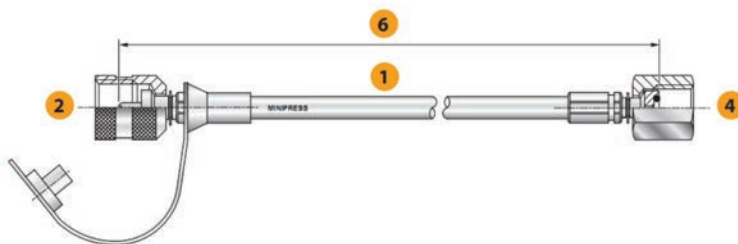

DN2 TEST HORTUMU BAŞLIKLARI

HAZIR PRESLENMİŞ DN2 HORTUMLAR

UNF-UNF KONTRALI DİRSEKLER

MALZEME KODU	ÜRÜN ADI	BİRİM FİYATI
1	DN2 M16x2 SOMUNLU DÜZ	2,25 €
2	DN2 R1/4 SOMUNLU DÜZ	2,30 €
3	DN2 M16x1.5 SOMUNLU DÜZ	3,80 €
4	DN2 M12.65 x 1.5 SOMUNLU DÜZ	3,95 €
5	DN2 M12x1.5 6L SOMUNLU DÜZ	1,90 €
6	DN2 M14x1.5 8L SOMUNLU DÜZ	2,04 €
7	DN2 M16x1.5 10L SOMUNLU DÜZ	2,21 €
8	DN2 R1/8 SOMUNLU DÜZ	2,35 €
9	DN2 R1/4 SOMUNLU DÜZ	2,21 €
10	DN2 7/16 UNF SOMUNLU DÜZ	2,51 €
11	DN2 9/16 UNF SOMUNLU DÜZ	2,71 €
12	DN2 6mm BORU UÇLU DÜZ	1,48 €
13	DN2 8mm BORU UÇLU DÜZ	1,54 €
14	DN2 8mm HALKA	5,80 €
15	DN2 10mm HALKA	5,88 €
16	DN2 PLUG-İN BAĞLANTI	1,95 €
17	DN2 M16x2 SOMUNLU 90°	6,38 €
18	DN2 R1/4 SOMUNLU 90°	6,61 €
19	DN2 M12x1.5 6L SOMUNLU 90°	4,76 €
20	DN2 M14x1.5 8L SOMUNLU 90°	5,15 €
21	DN2 M16x1.5 10L SOMUNLU 90°	5,52 €
22	DN2 6mm BORU UÇLU 90°	3,67 €
23	DN2 8mm BORU UÇLU 90°	3,89 €
24	DN2 SOKET	0,30 €
25	DN2 HORTUM 50cm	6,70 €
26	DN2 HORTUM 100cm	8,20 €
27	DN2 HORTUM 150cm	9,70 €
28	DN2 HORTUM 200cm	11,20 €
29	DN2 HORTUM 250cm	12,70 €
30	DN2 HORTUM 300cm	14,20 €
31	DN2 HORTUM 400cm	17,20 €
32	DN2 HORTUM 500cm	20,20 €