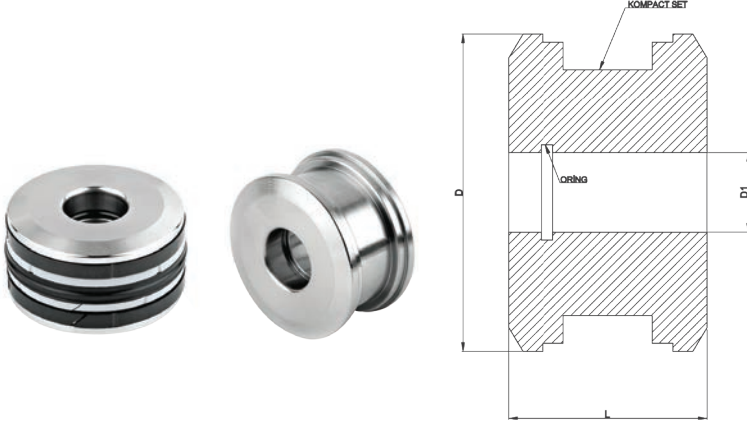

SİLİNDİR

PİSTONLARI

GQC

www.oleocon.com.tr

GDC-P SERİSİ HİDROLİK SİLİNDİR PİSTON

1040/1050 ÇELİK PİSTON DÜZ TİP

ÜRÜN KODU	NUTRİNG	TOZ KEÇESİ	ORİNG	D	D1	BİRİM FİYATI	KEÇELİ BİRİM FİYATI
GDC-P 32x15	32x24x15.5x3.10	YOK	32	15	32	₺ 5,40	₺ 9,60
GDC-P 35x16	35x25x16.4x6,35	16x3	35	16	40	₺ 5,60	₺ 10,70
GDC-P 40x16	40x32x15.5x3,20	16x3	40	16	40	₺ 7,10	₺ 12,10
GDC-P 40x20	40x32x15.5x3,20	20x3	40	20	40	₺ 7,10	₺ 12,10
GDC-P 45x20	45x35x16,4x6,35	20x3	45	20	40	₺ 7,10	₺ 12,90
GDC-P 50x16	50x38x20,5x4,20	16x3	50	16	40	₺ 8,30	₺ 13,80
GDC-P 50x20	50x38x20,5x4,20	20x3	50	20	40	₺ 8,30	₺ 13,80
GDC-P 50x30	50x38x20,5x4,20	30x3	50	30	40	₺ 8,30	₺ 13,80
GDC-P 55x20	55x39x20,5x3,10	20x3	55	20	40	₺ 9,10	₺ 15,00
GDC-P 60x20	60x48x20,5x4,20	20x3	60	20	40	₺ 10,10	₺ 16,50
GDC-P 63x20	63x51x20,5x4,20	20x3	63	20	40	₺ 10,60	₺ 17,00
GDC-P 63x25	63x51x20,5x4,20	25x3	63	25	40	₺ 10,60	₺ 17,00
GDC-P 63x30	63x51x20,5x4,20	30x3	63	30	40	₺ 10,60	₺ 17,00
GDC-P 65x25	65x49x20,5x3,10	25x3	65	25	40	₺ 10,90	₺ 18,60
GDC-P 70x25	70x58x20,5x4,20	25x3	70	25	40	₺ 11,60	₺ 18,60
GDC-P 70x30	70x58x20,5x4,20	30x3	70	30	40	₺ 11,60	₺ 18,60
GDC-P 75x32	75x55x22,4x6,35	32x3	75	32	50	₺ 13,80	₺ 21,50
GDC-P 80x27	80x66x22,4x5,20	27x3	80	27	50	₺ 15,50	₺ 23,90
GDC-P 80x30	80x66x22,4x5,20	30x3	80	30	50	₺ 15,50	₺ 23,90
GDC-P 85x32	85x65x22,4x6,35	32x3	85	32	50	₺ 16,70	₺ 26,30
GDC-P 90x30	90x76x22,4x5,20	30x3	90	30	50	₺ 17,90	₺ 27,20
GDC-P 100x33	100x86x22,4x5,20	33x3	100	33	50	₺ 21,20	₺ 31,70
GDC-P 100x40	100x86x22,4x5,20	40x4	100	40	50	₺ 21,20	₺ 31,80
GDC-P 110x40	110x96x22,4x5,20	40x4	110	40	50	₺ 22,70	₺ 34,00
GDC-P 115x40	115x101x22,4x5,20	40x4	115	40	50	₺ 25,70	₺ 37,00
GDC-P 120x40	120x106x22,4x5,20	40x4	120	40	50	₺ 26,90	₺ 38,90
GDC-P 125x40	125x103x26,5x5,10	40x4	125	40	50	₺ 35,90	₺ 49,50
GDC-P 130x40	130x105x25,4x6,35	40x4	130	40	60	₺ 40,60	₺ 54,70
GDC-P 140x40	140x123x26,5x7,20	40x4	140	40	60	₺ 45,40	₺ 60,50
GDC-P 150x40	150x125x25,4x6,35/1	40x4	150	40	60	₺ 52,60	₺ 70,00
GDC-P 160x50	160x143x26,5x7,20	50x4	160	50	60	₺ 61,00	₺ 78,50
GDC-P 170x50	170x145x25,4x12,70	50x4	170	50	65	₺ 71,70	₺ 95,90
GDC-P 180x50	180x163x26,5x7,20	50x4	180	50	60	₺ 76,50	₺ 96,70
GDC-P 190x50	190x165x25,4x12,7	50x4	190	50	65	₺ 113,50	₺ 140,10
GDC-P 200x55	200x175x25,4x12,70/1	55x4	200	55	65	₺ 125,50	₺ 161,10
GDC-P 220x70	220x190x35,4x6,35/1	70x4	220	70	70	₺ 155,40	₺ 203,50
GDC-P 250x80	250x225x25,4x12,70	80x4	250	80	70	₺ 203,10	₺ 240,60