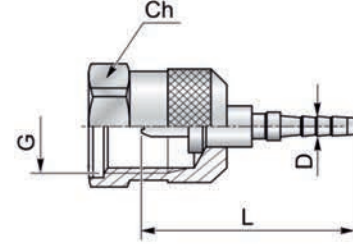

DN2 TEST HORTUMU BAŞLIKLARI

HAZIR PRESLENMİŞ DN2 HORTUMLAR

UNF-UNF KONTRALI DİRSEKLER

MALZEME KODU	ÜRÜN ADI	BİRİM FİYATI
1	DN2 M16x2 SOMUNLU DÜZ	2,25 €
2	DN2 R1/4 SOMUNLU DÜZ	2,30 €
3	DN2 M16x1.5 SOMUNLU DÜZ	3,80 €
4	DN2 M12.65 x 1.5 SOMUNLU DÜZ	3,95 €
5	DN2 M12x1.5 6L SOMUNLU DÜZ	1,90 €
6	DN2 M14x1.5 8L SOMUNLU DÜZ	2,04 €
7	DN2 M16x1.5 10L SOMUNLU DÜZ	2,21 €
8	DN2 R1/8 SOMUNLU DÜZ	2,35 €
9	DN2 R1/4 SOMUNLU DÜZ	2,21 €
10	DN2 7/16 UNF SOMUNLU DÜZ	2,51 €
11	DN2 9/16 UNF SOMUNLU DÜZ	2,71 €
12	DN2 6mm BORU UÇLU DÜZ	1,48 €
13	DN2 8mm BORU UÇLU DÜZ	1,54 €
14	DN2 8mm HALKA	5,80 €
15	DN2 10mm HALKA	5,88 €
16	DN2 PLUG-İN BAĞLANTI	1,95 €
17	DN2 M16x2 SOMUNLU 90°	6,38 €
18	DN2 R1/4 SOMUNLU 90°	6,61 €
19	DN2 M12x1.5 6L SOMUNLU 90°	4,76 €
20	DN2 M14x1.5 8L SOMUNLU 90°	5,15 €
21	DN2 M16x1.5 10L SOMUNLU 90°	5,52 €
22	DN2 6mm BORU UÇLU 90°	3,67 €
23	DN2 8mm BORU UÇLU 90°	3,89 €
24	DN2 SOKET	0,30 €
25	DN2 HORTUM 50cm	6,70 €
26	DN2 HORTUM 100cm	8,20 €
27	DN2 HORTUM 150cm	9,70 €
28	DN2 HORTUM 200cm	11,20 €
29	DN2 HORTUM 250cm	12,70 €
30	DN2 HORTUM 300cm	14,20 €
31	DN2 HORTUM 400cm	17,20 €
32	DN2 HORTUM 500cm	20,20 €