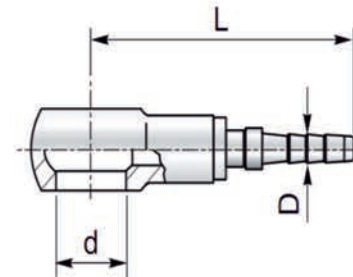

DN2 TEST HORTUMU BAŞLIKLARI

HAZIR PRESLENMİŞ DN2 HORTUMLAR

UNF-UNF KONTRALI DİRSEKLER

MALZEME KODU	ÜRÜN ADI	BİRİM FİYATI
1	DN2 M16x2 SOMUNLU DÜZ	2,25 €
2	DN2 R1/4 SOMUNLU DÜZ	2,30 €
3	DN2 M16x1.5 SOMUNLU DÜZ	3,80 €
4	DN2 M12.65 x 1.5 SOMUNLU DÜZ	3,95 €
5	DN2 M12x1.5 6L SOMUNLU DÜZ	1,90 €
6	DN2 M14x1.5 8L SOMUNLU DÜZ	2,04 €
7	DN2 M16x1.5 10L SOMUNLU DÜZ	2,21 €
8	DN2 R1/8 SOMUNLU DÜZ	2,35 €
9	DN2 R1/4 SOMUNLU DÜZ	2,21 €
10	DN2 7/16 UNF SOMUNLU DÜZ	2,51 €
11	DN2 9/16 UNF SOMUNLU DÜZ	2,71 €
12	DN2 6mm BORU UÇLU DÜZ	1,48 €
13	DN2 8mm BORU UÇLU DÜZ	1,54 €
14	DN2 8mm HALKA	5,80 €
15	DN2 10mm HALKA	5,88 €
16	DN2 PLUG-İN BAĞLANTI	1,95 €
17	DN2 M16x2 SOMUNLU 90°	6,38 €
18	DN2 R1/4 SOMUNLU 90°	6,61 €
19	DN2 M12x1.5 6L SOMUNLU 90°	4,76 €
20	DN2 M14x1.5 8L SOMUNLU 90°	5,15 €
21	DN2 M16x1.5 10L SOMUNLU 90°	5,52 €
22	DN2 6mm BORU UÇLU 90°	3,67 €
23	DN2 8mm BORU UÇLU 90°	3,89 €
24	DN2 SOKET	0,30 €
25	DN2 HORTUM 50cm	6,70 €
26	DN2 HORTUM 100cm	8,20 €
27	DN2 HORTUM 150cm	9,70 €
28	DN2 HORTUM 200cm	11,20 €
29	DN2 HORTUM 250cm	12,70 €
30	DN2 HORTUM 300cm	14,20 €
31	DN2 HORTUM 400cm	17,20 €
32	DN2 HORTUM 500cm	20,20 €