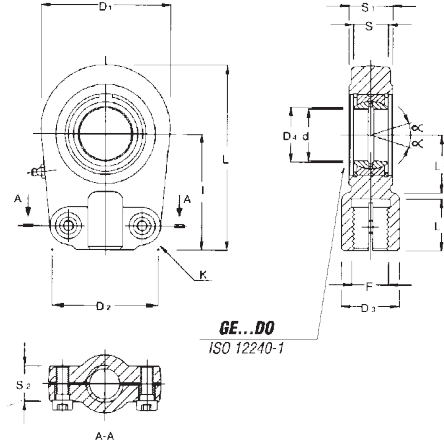

Keçeli ürünlerimizde ALP marka keçeler kullanılmaktadır.

KÇB SERİSİ

KLİPSLİ ÇATAL BAĞLANTI

KLİPSLİ ÇATAL BAĞLANTILAR

ÜRÜN KODU	ÜRÜN ADI	FİYATI (Dolar)
GDC-KÇB-1001	M8X1.25 Klipsli Çatal Bağlantı	\$1,60
GDC-KÇB-1002	M10X1.25 Klipsli Çatal Bağlantı	\$2,20
GDC-KÇB-1003	M12X1.25 Klipsli Çatal Bağlantı	\$3,20
GDC-KÇB-1004	M16X1.5 Klipsli Çatal Bağlantı	\$6,40
GDC-KÇB-1005	M20X1.5 Klipsli Çatal Bağlantı	\$12,20
GDC-KÇB-1006	M27X2 Klipsli Çatal Bağlantı	\$39,40