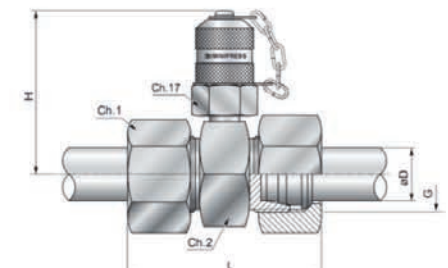

DN2 TEST HORTUMU BAŞLIKLARI

HAZIR PRESLENMİŞ DN2 HORTUMLAR

UNF-UNF KONTRALI DİRSEKLER

MALZEME KODU	ÜRÜN ADI	BİRİM FİYATI
1	DN2 M16x2 SOMUNLU DÜZ	2,25 €
2	DN2 R1/4 SOMUNLU DÜZ	2,30 €
3	DN2 M16x1.5 SOMUNLU DÜZ	3,80 €
4	DN2 M12.65 x 1.5 SOMUNLU DÜZ	3,95 €
5	DN2 M12x1.5 6L SOMUNLU DÜZ	1,90 €
6	DN2 M14x1.5 8L SOMUNLU DÜZ	2,04 €
7	DN2 M16x1.5 10L SOMUNLU DÜZ	2,21 €
8	DN2 R1/8 SOMUNLU DÜZ	2,35 €
9	DN2 R1/4 SOMUNLU DÜZ	2,21 €
10	DN2 7/16 UNF SOMUNLU DÜZ	2,51 €
11	DN2 9/16 UNF SOMUNLU DÜZ	2,71 €
12	DN2 6mm BORU UÇLU DÜZ	1,48 €
13	DN2 8mm BORU UÇLU DÜZ	1,54 €
14	DN2 8mm HALKA	5,80 €
15	DN2 10mm HALKA	5,88 €
16	DN2 PLUG-İN BAĞLANTI	1,95 €
17	DN2 M16x2 SOMUNLU 90°	6,38 €
18	DN2 R1/4 SOMUNLU 90°	6,61 €
19	DN2 M12x1.5 6L SOMUNLU 90°	4,76 €
20	DN2 M14x1.5 8L SOMUNLU 90°	5,15 €
21	DN2 M16x1.5 10L SOMUNLU 90°	5,52 €
22	DN2 6mm BORU UÇLU 90°	3,67 €
23	DN2 8mm BORU UÇLU 90°	3,89 €
24	DN2 SOKET	0,30 €
25	DN2 HORTUM 50cm	6,70 €
26	DN2 HORTUM 100cm	8,20 €
27	DN2 HORTUM 150cm	9,70 €
28	DN2 HORTUM 200cm	11,20 €
29	DN2 HORTUM 250cm	12,70 €
30	DN2 HORTUM 300cm	14,20 €
31	DN2 HORTUM 400cm	17,20 €
32	DN2 HORTUM 500cm	20,20 €