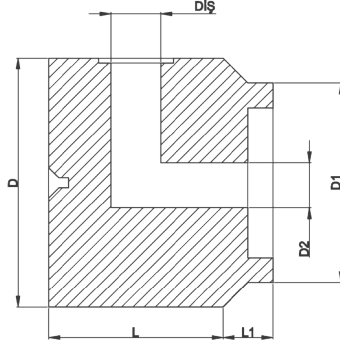

GDC-AKR SERİSİ

HİDROLİK SİLİNDİR ARKA KAPAK YAĞ GİRİŞLİ

SİLİNDİR ARKA KAPAK YAĞ GİRİŞLİ

ÜRÜN KODU	D	D1	D2	L	L1	M	BİRİM FİYATI
GDC-AKR-40x50	50	40	21	40	5	1/4"	₺ 8,90
GDC-AKR-50x60	60	50	21	40	5	3/8"	₺ 10,20
GDC-AKR-60x70	70	60	26	40	5	3/8"	₺ 12,30
GDC-AKR-63x75	75	63	26	40	5	3/8"	₺ 13,20
GDC-AKR-65x80	80	65	26	40	5	3/8"	₺ 13,40
GDC-AKR-70x85	85	70	26	40	5	3/8"	₺ 18,90
GDC-AKR-75x90	90	75	30	40	5	3/8"	₺ 19,70
GDC-AKR-80x95	95	80	30	40	5	3/8"	₺ 20,20
GDC-AKR-80x100	100	80	30	40	5	3/8"	₺ 21,30
GDC-AKR-85x100	100	85	30	40	5	3/8"	₺ 21,30
GDC-AKR-90x105	105	90	30	40	5	3/8"	₺ 23,30
GDC-AKR-90x110	110	90	30	40	5	3/8"	₺ 24,30
GDC-AKR-100x115	115	100	30	40	5	1/2"	₺ 29,30
GDC-AKR-100x120	120	100	30	40	5	1/2"	₺ 30,50
GDC-AKR-110x130	130	110	30	40	5	1/2"	₺ 32,80
GDC-AKR-115x130	130	115	40	40	5	1/2"	₺ 35,20
GDC-AKR-120x140	140	120	40	40	5	1/2"	₺ 37,50
GDC-AKR-125x150	150	125	40	40	5	1/2"	₺ 44,50
GDC-AKR-130x150	150	130	40	40	5	1/2"	₺ 45,70
GDC-AKR-140x160	160	140	40	40	5	1/2"	₺ 50,40
GDC-AKR-150x170	170	150	40	40	5	1/2"	₺ 55,10
GDC-AKR-160x180	180	160	50	40	5	1/2"	₺ 65,60
GDC-AKR-180x210	210	180	50	40	5	1/2"	₺ 97,30
GDC-AKR-200x230	230	200	50	40	5	1/2"	₺ 115,00

Keçeli ürünlerimizde ALP marka keçeler kullanılmaktadır.