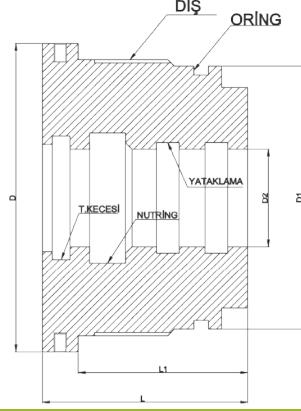

GDC-ÇB SERİSİ

HİDROLİK SİLİNDİR BOĞAZ (KEP)

1040 / 1050 (KALİTE) ÇELİK BOĞAZ (KEP)