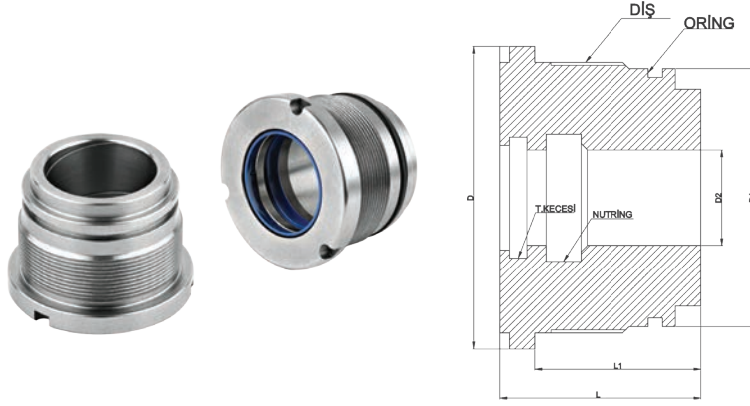

GDC-B SERİSİ HİDROLİK SİLİNDİR BOĞAZ (KEP)

GG-25 / GG-26 KALİTE HİDROLİK SİLİNDİR BOĞAZ (KEP)

ÜRÜN KODU	NUTRİNG	TOZ KEÇESİ	ORİNG	D	D1	D2	L	L1	DIŞ	BİRİM FİYATI	KEÇELİ BİRİM FİYATI
GDC-B 150x100	100x115x12	100x112x7/12	140x6	170	151	100	102	90	155x2	₺ 87,00	₺ 97,10
GDC-B 150x110	110x125x12	110x122x7/12	140x6	170	151	110	102	90	155x2	₺ 87,00	₺ 97,10
GDC-B 160x60	60x70x10	60x70x5/7	150x6	180	161	60	102	90	165x2	₺ 132,00	₺ 141,00
GDC-B 160x70	70x80x12	70x80x5/7	150x6	180	161	70	102	90	165x2	₺ 123,00	₺ 131,40
GDC-B 160x80	80x90x12	80x92x7/12	150x6	180	161	80	102	90	165x2	₺ 117,00	₺ 126,20
GDC-B 160x90	90x100x12	90x102x7/12	150x6	180	161	90	102	90	165x2	₺ 112,00	₺ 121,30
GDC-B 160x100	100x115x12	100x112x7/12	150x6	180	161	100	102	90	165x2	₺ 108,00	₺ 118,40
GDC-B 160x110	110x125x12	110x122x7/12	150x6	180	161	110	102	90	165x2	₺ 98,00	₺ 112,10
GDC-B 160x120	120x135x15	120x132x7/12	150x6	180	161	120	102	90	165x2	₺ 86,00	₺ 99,30
GDC-B 170x80	80x90x12	80x92x7/12	160x6	190	171	80	102	90	175x2	₺ 143,00	₺ 152,50
GDC-B 170x90	90x100x12	90x102x7/12	160x6	190	171	90	102	90	175x2	₺ 139,00	₺ 148,70
GDC-B 170x100	100x115x12	100x112x7/12	160x6	190	171	100	102	90	175x2	₺ 127,00	₺ 137,60
GDC-B 170x110	110x125x12	110x122x7/12	160x6	190	171	110	102	90	175x2	₺ 123,00	₺ 137,50
GDC-B 170x120	120x135x15	120x132x7/12	160x6	190	171	120	102	90	175x2	₺ 120,00	₺ 133,70
GDC-B 180x70	70x80x12	70x80x5/7	170x6	200	181	70	102	90	185x2	₺ 185,00	₺ 194,00
GDC-B 180x80	80x90x12	80x90x7/12	170x6	200	181	80	102	90	185x2	₺ 177,00	₺ 186,70
GDC-B 180x90	90x100x12	90x102x7/12	170x6	200	181	90	102	90	185x2	₺ 145,00	₺ 155,00
GDC-B 180x100	100x115x12	100x112x7/12	170x6	200	181	100	102	90	185x2	₺ 138,00	₺ 149,00
GDC-B 180x110	110x125x12	110x122x7/12	170x6	200	181	110	102	90	185x2	₺ 132,00	₺ 146,70
GDC-B 180x120	120x135x15	120x132x7/12	170x6	200	181	120	102	90	185x2	₺ 126,00	₺ 139,90
GDC-B 180x130	130x150x15	130x142x7/12	170x6	200	181	130	102	90	185x2	₺ 126,00	₺ 145,10
GDC-B 180x140	140x160x15	140x152x7/12	170x6	200	181	140	102	90	185x2	₺ 126,00	₺ 146,20
GDC-B 200x90	90x100x12	90x102x7/12	190x6	220	201	90	102	90	205x2	₺ 196,00	₺ 206,50
GDC-B 200x100	100x115x12	100x112x7/12	190x6	220	201	100	102	90	205x2	₺ 177,00	₺ 188,40
GDC-B 200x110	110x125x12	110x122x7/12	190x6	220	201	110	102	90	205x2	₺ 165,00	₺ 180,20
GDC-B 200x120	120x135x15	120x132x7/12	190x6	220	201	120	102	90	205x2	₺ 162,00	₺ 176,50
GDC-B 200x130	130x150x15	130x142x7/12	190x6	220	201	130	102	90	205x2	₺ 158,00	₺ 177,60
GDC-B 200x140	140x160x15	140x152x7/12	190x6	220	201	140	102	90	205x2	₺ 158,00	₺ 178,60
GDC-B 220x100	100x115x12	100x112x7/12	210x6	250	221	100	102	90	225x2	₺ 248,00	₺ 259,90
GDC-B 220x110	110x125x12	110x122x7/12	210x6	250	221	110	102	90	225x2	₺ 248,00	₺ 263,70
GDC-B 220x120	120x135x15	120x132x7/12	210x6	250	221	120	102	90	225x2	₺ 234,00	₺ 249,00
GDC-B 220x130	130x150x15	130x142x7/12	210x6	250	221	130	102	90	225x2	₺ 234,00	₺ 254,10
GDC-B 220x140	140x160x15	140x152x12/7	210x6	250	221	140	102	90	225x2	₺ 234,00	₺ 255,10