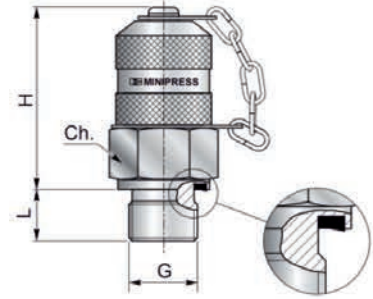

DN2 TEST HORTUMU BAŞLIKLARI

HAZIR PRESLENMİŞ DN2 HORTUMLAR

UNF-UNF KONTRALI DİRSEKLER

MALZEME KODU	ÜRÜN ADI	BİRİM FİYATI
1	DN2 M16x2 SOMUNLU DÜZ	2,25 €
2	DN2 R1/4 SOMUNLU DÜZ	2,30 €
3	DN2 M16x1.5 SOMUNLU DÜZ	3,80 €
4	DN2 M12.65 x 1.5 SOMUNLU DÜZ	3,95 €
5	DN2 M12x1.5 6L SOMUNLU DÜZ	1,90 €
6	DN2 M14x1.5 8L SOMUNLU DÜZ	2,04 €
7	DN2 M16x1.5 10L SOMUNLU DÜZ	2,21 €
8	DN2 R1/8 SOMUNLU DÜZ	2,35 €
9	DN2 R1/4 SOMUNLU DÜZ	2,21 €
10	DN2 7/16 UNF SOMUNLU DÜZ	2,51 €
11	DN2 9/16 UNF SOMUNLU DÜZ	2,71 €
12	DN2 6mm BORU UÇLU DÜZ	1,48 €
13	DN2 8mm BORU UÇLU DÜZ	1,54 €
14	DN2 8mm HALKA	5,80 €
15	DN2 10mm HALKA	5,88 €
16	DN2 PLUG-İN BAĞLANTI	1,95 €
17	DN2 M16x2 SOMUNLU 90°	6,38 €
18	DN2 R1/4 SOMUNLU 90°	6,61 €
19	DN2 M12x1.5 6L SOMUNLU 90°	4,76 €
20	DN2 M14x1.5 8L SOMUNLU 90°	5,15 €
21	DN2 M16x1.5 10L SOMUNLU 90°	5,52 €
22	DN2 6mm BORU UÇLU 90°	3,67 €
23	DN2 8mm BORU UÇLU 90°	3,89 €
24	DN2 SOKET	0,30 €
25	DN2 HORTUM 50cm	6,70 €
26	DN2 HORTUM 100cm	8,20 €
27	DN2 HORTUM 150cm	9,70 €
28	DN2 HORTUM 200cm	11,20 €
29	DN2 HORTUM 250cm	12,70 €
30	DN2 HORTUM 300cm	14,20 €
31	DN2 HORTUM 400cm	17,20 €
32	DN2 HORTUM 500cm	20,20 €