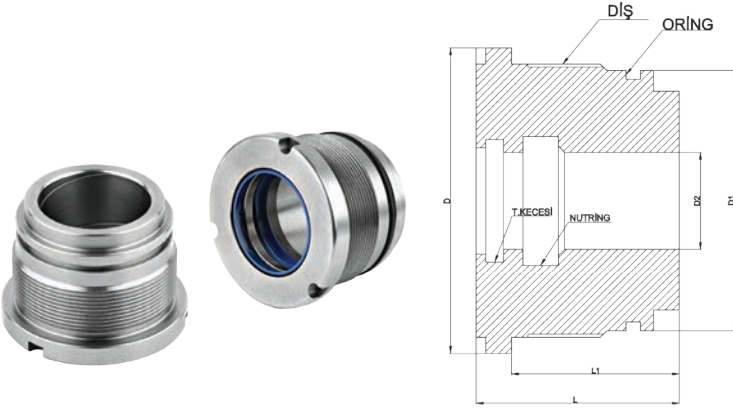

GDC-B SERİSİ HİDROLİK SİLİNDİR BOĞAZ KEPLERİ

GG-25 / GG-26 KALİTE HİDROLİK SİLİNDİR BOĞAZ (KEP) DÖKÜM

ÜRÜN KODU	NUTRİNG	TOZ KEÇESİ	ORİNG	D	D1	D2	L	L1	DİŞ	BİRİM FİYATI	KEÇELİ BİRİM FİYATI
GDC-B 120x55	55x65x10	55x65x5/7	110x5	140	121	55	82	70	125x2	₺ 59,90	₺ 66,70
GDC-B 120x60	60x70x10	60x70x5/7	110x5	140	121	60	82	70	125x2	₺ 56,50	₺ 64,40
GDC-B 120x65	65x75x10	65x75x5/7	110x5	140	121	65	82	70	125x2	₺ 56,50	₺ 64,90
GDC-B 120x70	70x80x12	70x80x5/7	110x5	140	121	70	82	70	125x2	₺ 52,30	₺ 59,70
GDC-B 120x75	75x85x12	75x87x7/12	110x5	140	121	75	82	70	125x2	₺ 52,30	₺ 61,00
GDC-B 120x80	80x90x12	80x92x7/12	110x5	140	121	80	82	70	125x2	₺ 47,40	₺ 55,60
GDC-B 120x85	85x95x12	85x97x7/12	110x5	140	121	85	82	70	125x2	₺ 47,40	₺ 56,40
GDC-B 120x90	90x100x12	90x102x7/12	110x5	140	121	90	82	70	125x2	₺ 47,40	₺ 55,80
GDC-B 125x50	50x60x10	50x60x5/7	115x5	145	126	50	82	70	130x2	₺ 60,30	₺ 67,10
GDC-B 125x55	55x65x10	55x65x5/7	115x5	145	126	55	82	70	130x2	₺ 60,30	₺ 67,20
GDC-B 125x60	60x70x10	60x70x5/7	115x5	145	126	60	82	70	130x2	₺ 57,50	₺ 65,60
GDC-B 125x65	65x75x10	65x75x5/7	115x5	145	126	65	82	70	130x2	₺ 57,50	₺ 65,90
GDC-B 125x70	70x80x12	70x80x5/7	115x5	145	126	70	82	70	130x2	₺ 56,50	₺ 63,90
GDC-B 125x75	75x85x12	75x87x7/12	115x5	145	126	75	82	70	130x2	₺ 56,50	₺ 65,20
GDC-B 125x80	80x90x12	80x92x7/12	115x5	145	126	80	82	70	130x2	₺ 55,30	₺ 63,60
GDC-B 125x85	85x95x12	85x97x7/12	115x5	145	126	85	82	70	130x2	₺ 55,30	₺ 64,30
GDC-B 125x90	90x100x12	90x102x7/12	115x5	145	126	90	82	70	130x2	₺ 55,30	₺ 63,70
GDC-B 130x60	60x70x10	60x70x5/7	120x6	150	131	60	102	90	135x2	₺ 85,50	₺ 93,80
GDC-B 130x70	70x80x12	70x80x5/7	120x6	150	131	70	102	90	135x2	₺ 78,30	₺ 86,10
GDC-B 130x80	80x90x12	80x92x7/12	120x6	150	131	80	102	90	135x2	₺ 71,20	₺ 79,80
GDC-B 130x90	90x100x12	90x102x7/12	120x6	150	131	90	102	90	135x2	₺ 66,50	₺ 75,30
GDC-B 130x100	100x115x12	100x112x7/12	120x6	150	131	100	102	90	135x2	₺ 62,20	₺ 71,90
GDC-B 140x60	60x70x10	60x70x5/7	130x6	160	141	60	102	90	145x2	₺ 99,50	₺ 108,10
GDC-B 140x65	65x75x10	65x75x5/7	130x6	160	141	65	102	90	145x2	₺ 99,50	₺ 108,50
GDC-B 140x70	70x80x12	70x80x5/7	130x6	160	141	70	102	90	145x2	₺ 91,00	₺ 98,90
GDC-B 140x75	75x85x12	75x87x7/12	130x6	160	141	75	102	90	145x2	₺ 84,00	₺ 92,70
GDC-B 140x80	80x90x12	80x92x7/12	130x6	160	141	80	102	90	145x2	₺ 84,00	₺ 92,70
GDC-B 140x85	85x95x12	85x97x7/12	130x6	160	141	85	102	90	145x2	₺ 84,00	₺ 93,50
GDC-B 140x90	90x100x12	90x102x7/12	130x6	160	141	90	102	90	145x2	₺ 79,00	₺ 88,00
GDC-B 140x100	100x115x12	100x112x7/12	130x6	160	141	100	102	90	145x2	₺ 73,00	₺ 82,70
GDC-B 150x60	60x70x10	60x70x5/7	140x6	170	151	60	102	90	155x2	₺ 115,00	₺ 123,70
GDC-B 150x70	70x80x12	70x80x5/7	140x6	170	151	70	102	90	155x2	₺ 106,00	₺ 114,20
GDC-B 150x80	80x90x12	80x90x7/12	140x6	170	151	80	102	90	155x2	₺ 101,00	₺ 110,00
GDC-B 150x90	90x100x12	90x102x12/7	140x6	170	151	90	102	90	155x2	₺ 95,00	₺ 104,20